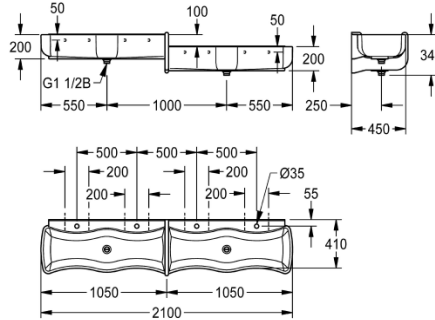

Modell-Linie: WASHINO | SANW211

Waschtische & Waschrinnen | Waschtische & Waschrinnen

KWC-Nr.

2000103058

Ausführung Becken links oben/rechts unten

2000103059

Ausführung Becken rechts oben/links unten

WASHINO-Step Kinder-Wasch- und Spielrinne aus kunstharzgebundenem Mineralwerkstoff MIRANIT, Farbton Alpinweiß. Ausführung Becken links oben, rechts unten. Mit 4 Waschplätzen (je 2 Waschplätze mit 100 mm Höhenabstufung). Becken wellenförmig, große Außen- und Becken innenradien, mit angeformter Schwallkante. Armaturenbank mit Armaturenbohrung je Waschplatz. Integrierte Trennwand mit Überlaufunktion aus

MIRANIT, Farbton Blau (RAL 5002). Ab- und Überlaufventil als Standrohrventil für je 2 Waschplätze, je Becken 1 Ablauf (Abstand zwischen den Abläufen 1000 mm). Befestigung an Beckenrückwand, inklusive Befestigungsmaterial.

Abmessungen 2100 x 340 x 470 mm (B x H x T)

Technische Daten

Material
Materialtyp
Anzahl der Abläufe
Gesamttiefe
Gesamthöhe
Gesamtbreite
Schwallrand
Rückwand
Kundenspezifisch
Anzahl Armaturenbohrungen
Armaturenbank
Armaturenbankposition
Art der Montage
Typ der Ablaufgarnitur
Variantenbeschreibung
Anzahl der Waschplätze
Position Ablauf
Ablaufgarnitur inklusive
Durchmesser Ablaufbohrung
teamNumber
sanitasTroeschNumber

mineralischer Werkstoff
Miranit
2
470 mm
340 mm
2100 mm
nein
ja
nein
4
ja
hinten
Wandmontage
"1 1/2" Stopfensieb mit Stand
TW BLAU RAL 5002
4
mittig
ja
DN 40
421435
0